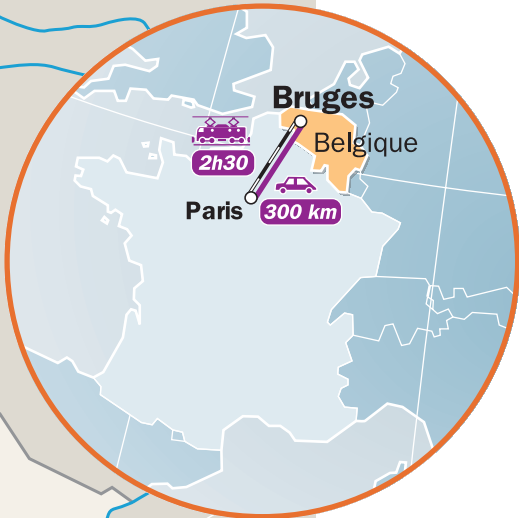

MER DU NORD

PAYS-BAS

Ostende et la côte flamande

La route des polders

Ostende

Damme

Bruges

Anvers

Furnes

La région de l'Yser

Poperinge

Ypres

Lille

FRANCE

Entre la Lys et l'Escaut

Gand

Audenarde

BRUXELLES

Malines

BELGIQUE

Entre Campine et Brabant

Lierre

Louvain

Liège

ALLEMAGNE

40 km

Bruges

Belgique

Paris

2h30

300 km